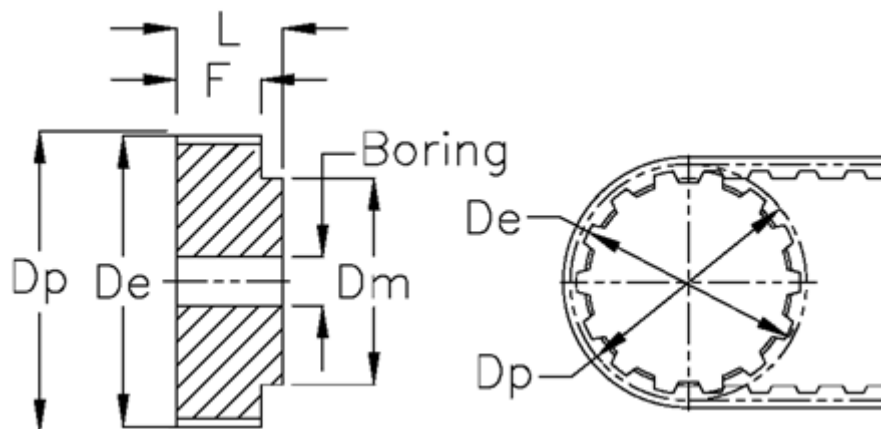

Varenummer: 60415127060
Beskrivelse: Tandremskive 27 T5 60/0

Mål

| | | |
|-----------|-----------|--------------|
| De | = 94.65 | Type = T5 |
| Dm | = 65 | V•gt = 0.108 |
| Dp | = 95.65 | |
| F | = 21 | |
| Forboring | = 8 | |
| L | = 27 | |
| Rembredde | = - 16 mm | |
| Tandantal | = 60 | |